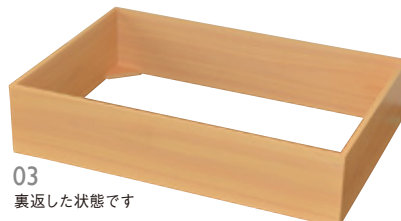

コーディネート ベース&プレート

ディスプレイの見栄えを左右するのは陳列の高さに変化を加える事といわれています。
パーツの組み合わせによって、ディスプレイの高さを簡単に変化させられる、便利なディスプレイアイテムです。

組み合わせ例 (1) セット内容

ベース クリアー (高) ×3、
ベース クリアー (低) ×2、
プレート (厚)
えんじ×1、からし×1、抹茶×1
プレート (薄)
からし×1

セット参考上代 58,450円

ベースは全て
積重 (スタッキング) できます

プレート (薄) は、ベースの中にはめると底板になります

組み合わせ例 (2, 3) セット内容

ベース クリアー (高) ×3、
ベース クリアー (低) ×3、
プレート (厚)
えんじ×1、からし×1、抹茶×1
プレート (薄)
えんじ×1、からし×1、抹茶×1

セット参考上代 73,350円

ベースを裏返すとプレート (薄) を
ベースの上に乗せることができます

01

03

裏返した状態です

02

04

裏返した状態です

コーディネートベース モカ		積重
01 (43651) 高	約45×31×H10.1cm 有効内高 (プレートセット時) H8.9cm	8,500円
02 (43652) 低	約45×31×H5.1cm 有効内高 (プレートセット時) H3.9cm	6,000円
※木製		

コーディネートベース クリアー	
03 (43649) 高	約45×31×H10.1cm 有効内高 (プレートセット時) H8.9cm
04 (43650) 低	約45×31×H5.1cm 有効内高 (プレートセット時) H3.9cm
※木製	