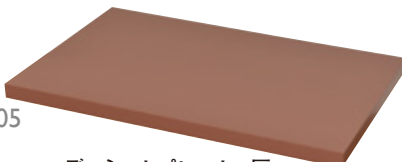

ベースは全て
積重 (スタッキング) できます

プレート (薄) は、ベースの中にはめると底板になります

組み合わせ例 (2, 3) セット内容

ベース クリアー (高) ×3、
ベース クリアー (低) ×3、
プレート (厚)
えんじ×1、からし×1、抹茶×1
プレート (薄)
えんじ×1、からし×1、抹茶×1

セット参考上代 73,350円

ベースを裏返すとプレート (薄) を
ベースの上に乗せることができます

01

03

裏返した状態です

02

04

裏返した状態です

コーディネートベース モカ		積重
01 (43651) 高	約45×31×H10.1cm 有効内高 (プレートセット時) H8.9cm	8,500円
02 (43652) 低	約45×31×H5.1cm 有効内高 (プレートセット時) H3.9cm	6,000円
※木製		

コーディネートベース クリアー	
03 (43649) 高	約45×31×H10.1cm 有効内高 (プレートセット時) H8.9cm
04 (43650) 低	約45×31×H5.1cm 有効内高 (プレートセット時) H3.9cm
※木製	

05

06

07

コーディネートプレート 厚

05 (43653) えんじ 06 (43654) からし 07 (43655) 抹茶 5,800円
約45×30×H2.1cm

※MDF

08

09

10

コーディネートプレート 薄

08 (43656) えんじ 09 (43657) からし 10 (43658) 抹茶 4,550円
約43.4×28.4×H0.5cm

※MDF

店舗
什器

店舗
備品

ホテル
旅館
備品

レストラン