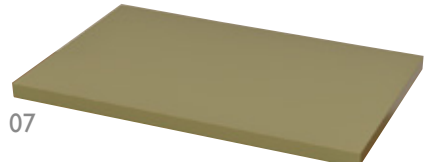

ベースは全て
積重 (スタッキング) できます

プレート (薄) は、ベースの中にはめると底板になります

組み合わせ例 (2, 3) セット内容

ベース クリアー (高) ×3、
ベース クリアー (低) ×3、
プレート (厚)
えんじ×1、からし×1、抹茶×1
プレート (薄)
えんじ×1、からし×1、抹茶×1

セット参考上代 73,350円

ベースを裏返すとプレート (薄) を
ベースの上に乗せることができます

01

03

裏返した状態です

02

04

裏返した状態です

コーディネートベース モカ		積重
01 (43651) 高	約45×31×H10.1cm 有効内高 (プレートセット時) H8.9cm	8,500円
02 (43652) 低	約45×31×H5.1cm 有効内高 (プレートセット時) H3.9cm	6,000円
※木製		

コーディネートベース クリアー	
03 (43649) 高	約45×31×H10.1cm 有効内高 (プレートセット時) H8.9cm
04 (43650) 低	約45×31×H5.1cm 有効内高 (プレートセット時) H3.9cm
※木製	

05

06

07

コーディネートプレート 厚

05 (43653) えんじ 06 (43654) からし 07 (43655) 抹茶 5,800円
約45×30×H2.1cm

※MDF

08

09

10

コーディネートプレート 薄

08 (43656) えんじ 09 (43657) からし 10 (43658) 抹茶 4,550円
約43.4×28.4×H0.5cm

※MDF

店舗
什器

店舗
備品

ホテル
旅館
備品

レストラン