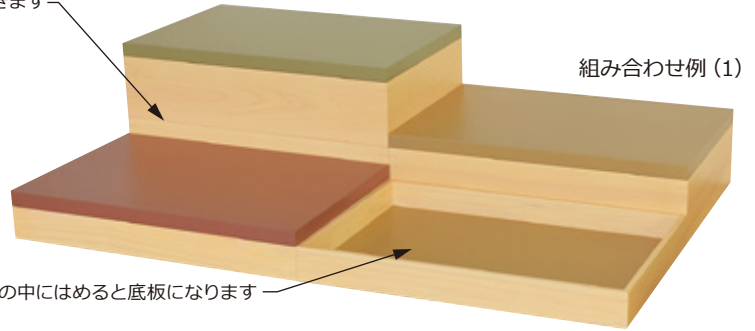

コーディネート ベース&プレート

ディスプレイの見栄えを左右するのは陳列の高さに変化を加える事といわれています。
パーツの組み合わせによって、ディスプレイの高さを簡単に変化させられる、便利なディスプレイアイテムです。

組み合わせ例 (1) セット内容

ベース クリアー (高) ×3、
ベース クリアー (低) ×2、
プレート (厚)
えんじ×1、からし×1、抹茶×1
プレート (薄)
からし×1

セット参考上代 58,450円

ベースは全て
積重 (スタッキング) できます

プレート (薄) は、ベースの中にはめると底板になります

組み合わせ例 (2, 3) セット内容

ベース クリアー (高) ×3、
ベース クリアー (低) ×3、
プレート (厚)
えんじ×1、からし×1、抹茶×1
プレート (薄)
えんじ×1、からし×1、抹茶×1

セット参考上代 73,350円

ベースを裏返すとプレート (薄) を
ベースの上に乗せることができます

01

03

裏返した状態です

02

04

裏返した状態です

コーディネートベース モカ		積重
01 (43651) 高	約45×31×H10.1cm 有効内高 (プレートセット時) H8.9cm	8,500円
02 (43652) 低	約45×31×H5.1cm 有効内高 (プレートセット時) H3.9cm	6,000円
※木製		

コーディネートベース クリアー	
03 (43649) 高	約45×31×H10.1cm 有効内高 (プレートセット時) H8.9cm
04 (43650) 低	約45×31×H5.1cm 有効内高 (プレートセット時) H3.9cm
※木製	