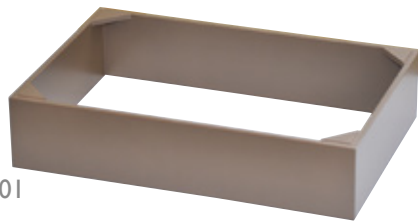

コーディネート ベース&プレート

ディスプレイの見栄えを左右するのは陳列の高さに変化を加える事といわれています。
パーツの組み合わせによって、ディスプレイの高さを簡単に変化させられる、便利なディスプレイアイテムです。

組み合わせ例 (1) セット内容

ベース クリアー (高) ×3、
ベース クリアー (低) ×2、
プレート (厚)
えんじ×1、からし×1、抹茶×1
プレート (薄)
からし×1

セット参考上代 58,450円

ベースは全て
積重 (スタッキング) できます

プレート (薄) は、ベースの中にはめると底板になります

組み合わせ例 (2, 3) セット内容

ベース クリアー (高) ×3、
ベース クリアー (低) ×3、
プレート (厚)
えんじ×1、からし×1、抹茶×1
プレート (薄)
えんじ×1、からし×1、抹茶×1

セット参考上代 73,350円

ベースを裏返すとプレート (薄) を
ベースの上に乗せることができます

01

03

裏返した状態です

02

04

裏返した状態です

コーディネートベース モカ		積重
01 (43651) 高	約45×31×H10.1cm 有効内高 (プレートセット時) H8.9cm	8,500円
02 (43652) 低	約45×31×H5.1cm 有効内高 (プレートセット時) H3.9cm	6,000円
※木製		

コーディネートベース クリアー	
03 (43649) 高	約45×31×H10.1cm 有効内高 (プレートセット時) H8.9cm
04 (43650) 低	約45×31×H5.1cm 有効内高 (プレートセット時) H3.9cm
※木製	