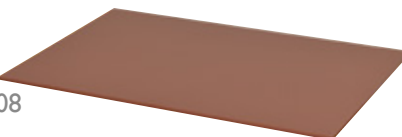

05

06

07

コーディネートプレート 厚

05 (43653) えんじ 06 (43654) からし 07 (43655) 抹茶 5,800円
約45×30×H2.1cm

※MDF

08

09

10

コーディネートプレート 薄

08 (43656) えんじ 09 (43657) からし 10 (43658) 抹茶 4,550円
約43.4×28.4×H0.5cm

※MDF

店舗
什器

店舗
備品

ホテル
旅館
備品

レストラン