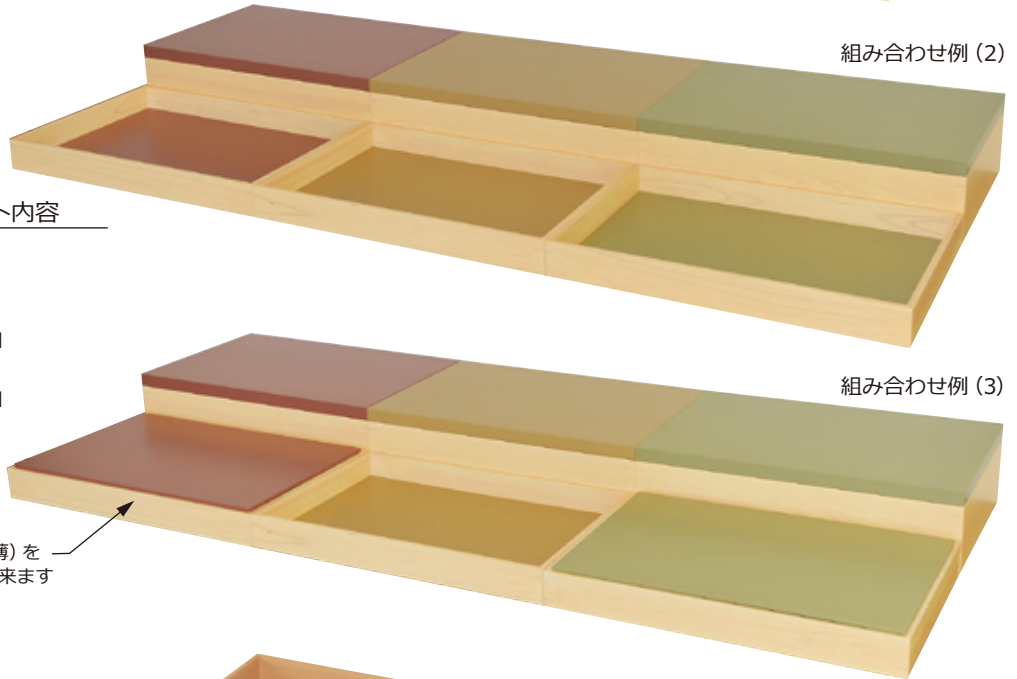

コーディネート ベース&プレート

ディスプレイの見栄えを左右するのは陳列の高さに変化を加える事といわれています。
パーツの組み合わせによって、ディスプレイの高さを簡単に変化させられる、便利なディスプレイアイテムです。

組み合わせ例 (1) セット内容

ベース クリアー (高) ×3、
ベース クリアー (低) ×2、
プレート (厚)
えんじ×1、からし×1、抹茶×1
プレート (薄)
からし×1

セット参考上代 58,450円

ベースは全て
積重 (スタッキング) できます

プレート (薄) は、ベースの中にはめると底板になります

組み合わせ例 (2, 3) セット内容

ベース クリアー (高) ×3、
ベース クリアー (低) ×3、
プレート (厚)
えんじ×1、からし×1、抹茶×1
プレート (薄)
えんじ×1、からし×1、抹茶×1

セット参考上代 73,350円

ベースを裏返すとプレート (薄) を
ベースの上に乗せることができます

01

03

裏返した状態です

02

04

裏返した状態です

コーディネートベース モカ		積重
01 (43651) 高	約45×31×H10.1cm 有効内高 (プレートセット時) H8.9cm	8,500円
02 (43652) 低	約45×31×H5.1cm 有効内高 (プレートセット時) H3.9cm	6,000円
※木製		

コーディネートベース クリアー	
03 (43649) 高	約45×31×H10.1cm 有効内高 (プレートセット時) H8.9cm
04 (43650) 低	約45×31×H5.1cm 有効内高 (プレートセット時) H3.9cm
※木製	

05

06

07

コーディネートプレート 厚

05 (43653) えんじ 06 (43654) からし 07 (43655) 抹茶 5,800円
約45×30×H2.1cm

※MDF

08

09